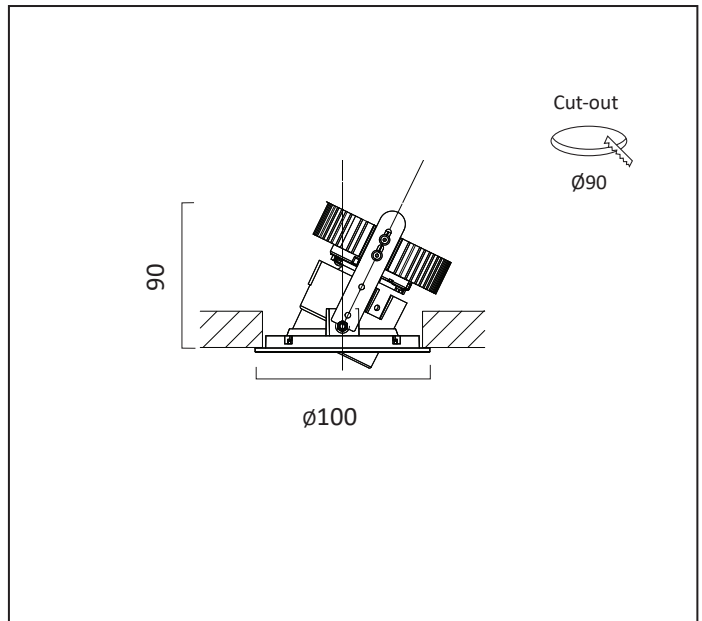

Overall size 100mm diameter cut-out 90mm diameter

White

IP20

40°

C1540

19mm XTM LIGHT ENGINE for 40°

Engine Order Code	Output (Lumens)	CCT	CRI	Pd (W)	Vf forward typical	Current
09A2	965	2700K	>80	6.6W	13.2	500 mA
13A2	1300	2700K	>80	9.5W	13.6	700 mA
14A2	1490	2700K	>80	10.6W	21.1	500 mA
20A2	2000	2700K	>80	15.2W	21.7	700 mA
09A3	965	3000K	>80	6.6W	13.2	500 mA
13A3	1300	3000K	>80	9.5W	13.6	700 mA
14A3	1490	3000K	>80	10.6W	21.1	500 mA
20A3	2000	3000K	>80	15.2W	21.7	700 mA
09A5	965	4000K	>80	6.6W	13.2	500 mA
13A5	1300	4000K	>80	9.5W	13.6	700 mA
14A5	1490	4000K	>80	10.6W	21.1	500 mA
20A5	2000	4000K	>80	15.2W	21.7	700 mA